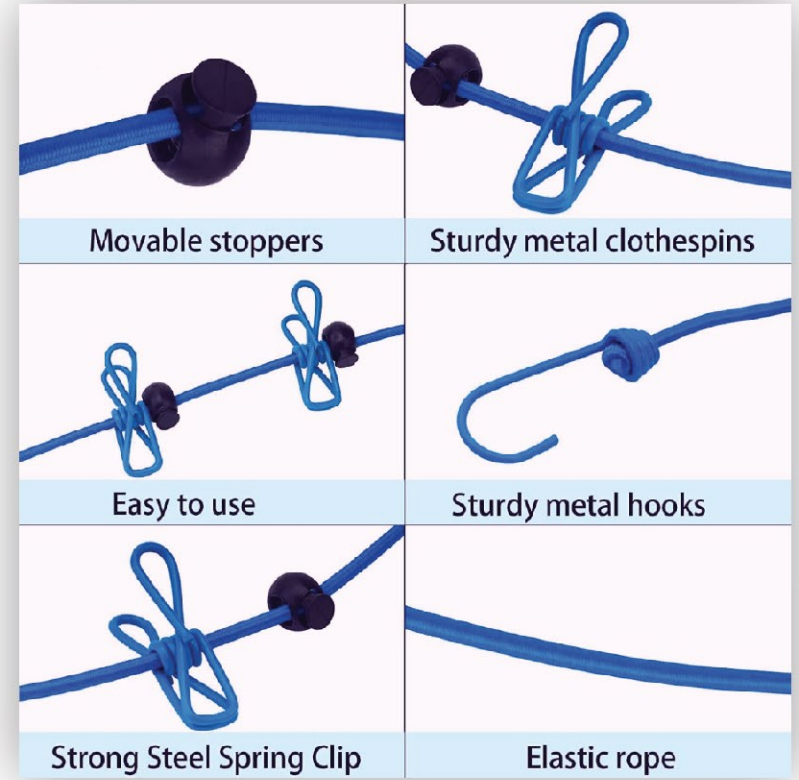

Cool
Stuff!

RETRACTABLE CLOTHESLINE

**Portable Clothesline with 12pcs Clips,
Wind proof Travel Camping Clothes line
Retractable Elastic Laundry Drying Clothes Line
for Backyard, Hotel, Outdoor and Indoor Use**

**Corde à linge Portable avec 12 Clips pièces
Ligne de vêtements de camping de voyage coupe-vent
Corde à linge élastique rétractable pour sécher le linge
pour jardin, hôtel, utilisation extérieure et intérieure**